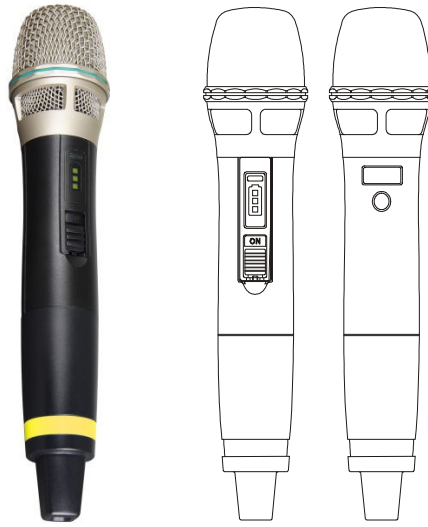

MIPRO ACT-58H ISM 5 GHz 手握無線麥克風

主要特點

- 專屬的獨特造型及顏色，符合人體工學最舒適的握感，展現 MIPRO 獨創的風格。
- 裝配自家生產專利的電容式及動圈式音頭模組，超低觸摸及敲擊雜音特性。以多層高剛性金屬內外網罩，取代一般廉價的海綿網罩，耐摔、防滾、防撲及聲音清晰透徹的特點。上網罩可分離拆裝清洗，確保麥克風乾淨衛生。
- 首創 ACT 功能，快速精準的自動鎖定接收機工作頻道。
- 輸入靈敏度設定 0dB 等於音頭靈敏度，高動態輸入特性，大聲演唱不失真。

主要規格

頻段	ISM 5.8 GHz (5,725~5,850 MHz)
調變方式	數位式
發射功率	20 mW (依照當地電波法規變更)
音頭模組	可交換電容式 MU-90/ 80/ 70 或動圈式 MU-59/ 39
輸入靈敏度	輸入 0dB = 音頭靈敏度
顯示器	高亮度 LED 顯示電池電量。
管身顏色	黑色
尺寸 (Ø×長)	51 × 257 mm
重量	約 235 g
使用電池	AA 電池兩只
備註	各項規格若有誤差以實際產品為依據