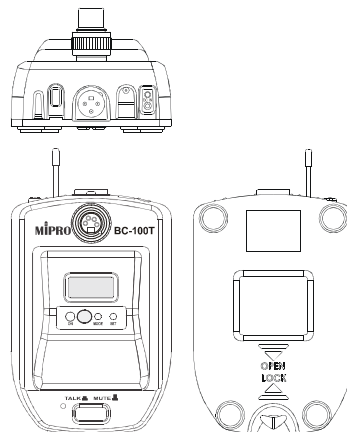

MIPRO BC-100T 無線會議麥克風基座

主要特點

- BC-T 系列是將 BC-100 桌上型會議麥克風基座內建發射器電路基板，可搭配對應發射器的接收機作無線傳輸，並保持原有的有線傳輸功能。
- 基座上可以選擇 MIPRO 的 MM-206、MM-205 及 MM-204 鵝頸麥克風直接組裝。
- 以有線傳輸使用時，基座的輸出插座需連接有幻象電壓的混音器輸入插座。
- 基座面板的操作與 ACT-T 系列相同。
- 具有 TALK / MUTE 按鍵開關，按下發音 TALK 鍵時，指示燈點亮，靜音 MUTE 時熄滅。
- 發射器內建單顆高容量 ICR-18500 充電式鋰電池及充電電路，更換備用電池容易。
- 正面具有 LCD 及操作按鍵，便於顯示操作功能，內建 ACT-32TC 發射器基板。
- 可以無線及有線方式使用鵝頸麥克風。

主要規格

內建發射器 搭配接收機	ACT-32TC UHF 類比式 ACT-3 / 5 系列
操作電壓	外部提供 5V / 1A 充電電源， 有線方式使用時由外部輸入連 線提供 12 ~ 48VDC 幻象電源
有線輸入插座	4 pin XLR 母座
有線輸出插頭	XLR 公座平衡式輸出
外接麥克風	MIPRO 鵝頸式麥克風 MM-206、MM-205、MM-204
內建幻象電壓	5 ~ 9 V DC
TALK / MUTE 按鍵	機械式 PUSH-HOLD 開關，具 有 LED 指示燈
電源	內建單顆高容量 ICR 18500 充 電式鋰電池及充電電路
幻象電壓	外部連線需提供 12 ~ 48 V DC
顏色	黑色
尺寸 (長x高x寬)	100 × 55 × 150 mm
重量	約 673 g (不含 18500 電池)