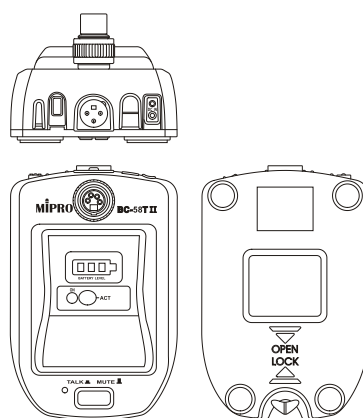

BC-58T II 5 GHz 鵝頸式麥克風專用發射器

主要特點

- BC-T 系列基座上可以插接 MM 系列 4-Pin 鵝頸式麥克風以有線傳輸；內建發射器，搭配對應的接收機作無線傳輸。
- 以有線傳輸使用時，基座的輸出插座需連接到有幻象電源的混音器輸入插座。
- 以無線傳輸使用時，基座面板發射器的操作與 ACT 佩戴式發射器系列相同，內建單顆高容量 18500 充電式鋰離子電池，可外接充電器充電或取出更換備用電池。
- 具有控制開關，按下 TALK 按鍵發話時，基座指示燈點亮，並可連動 MM-206L / 205L / 204L LED 環形指示燈，按下 MUTE 靜音按鍵時則會同時熄滅。
- 金屬底蓋具有止滑墊，基座穩固不易搖晃。

主要規格

頻段	ISM 5.8 GHz
搭配接收機	ACT-5800 系列
輸入接頭	MIPRO 4-Pin XLR，可搭配 MM-206L、MM-205L、MM-204L 鵝頸式麥克風
輸出插座	3-Pin XLR
控制開關	具發話及靜音切換按鍵及 LED 指示燈
電源供應	有線：DC 24 ~ 48 V 幻象電源，無線：18500 鋰離子電池 × 1
充電電壓	DC 5 V / 1 A
顏色	黑色
尺寸	100 × 78 × 150 mm (W × H × D)
重量	約 670 g