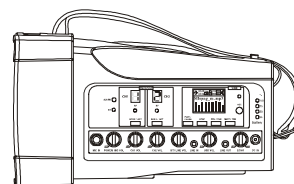

MA-100D 雙頻道迷你無線喊話器

主要特點

- 堅固輕巧的音箱，重新設計的提把，高效率的全音域喇叭，輸出最清晰強勁的音量。
- 方便攜帶肩掛或固定裝置，適合各種場合最佳的無線大聲公！
- 共用音源輸入控制模組，標配抽取式藍牙模組、MP3 播音座及 UHF 或 ISM 頻段接收模組，接收穩定距離遠，內建淡入功能的強勁警報音。
- 抽取式鋰電池座，可自行裝填電池方便更換備用電池模組。
- 利用兩台 MA-II 的抽取式藍牙模組，可以穩定的接收手機或平板電腦的藍牙音樂，播放 TWS 無線立體音效的音樂並擴大總音量。

主要規格

輸出功率	D 類功放，最大輸出 60 ~ 102 W
頻響	50 Hz ~ 18 kHz
喇叭系統	全音域
接收模組	內建 UHF / ISM 5 GHz 2 組
輸入插座	6.3 Ø 麥克風及 3.5 Ø Line in 插座
輸出插座	3.5 Ø
播音模組	內建 MP3 播音座及抽取式藍牙模組
麥克風	可選購 MM-59、MM-590A。
音量控制	各種輸入音量獨立控制。
警報聲	高效率的警報音，具淡入功能。
電源供應	內建電池座可自行裝填鋰電池充電，具 DC 插座可外接 AC 電源供應器。
電池	裝填 18650 鋰電池 4 顆
待機時間	10 小時以上
電池顯示	4 段 LED 燈顯示電池電量
認證及專利	具有多項新型專利，通過國內外電波法規及安規認證。
備註	各項規格若有誤差以實際產品為依據