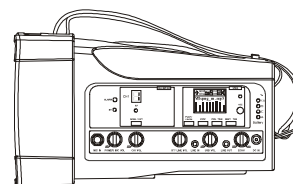

# MA-100 單頻道迷你無線喊話器

## 主要特點

- 堅固輕巧的音箱，重新設計的提把，高效率的全音域喇叭，輸出最清晰強勁的音量。
- 方便攜帶肩掛或固定裝置，適合各種場合最佳的無線大聲公！
- 共用音源輸入控制模組，標配抽取式藍牙模組、MP3 播音座及 UHF 或 ISM 頻段接收模組，接收穩定距離遠，內建淡入功能的強勁警報音。
- 抽取式鋰電池座，可自行裝填電池方便更換備用電池模組。
- 利用兩台 MA-II 的抽取式藍牙模組，可以穩定的接收手機或平板電腦的藍牙音樂，播放 TWS 無線立體音效的音樂並擴大總音量。

## 主要規格

輸出功率	D 類功放，最大輸出 60 ~ 102 W
頻響	50 Hz ~ 18 kHz
喇叭系統	全音域
接收模組	內建 UHF / ISM 5 GHz 1 組
輸入插座	6.3 Ø 麥克風及 3.5 Ø Line in 插座
輸出插座	3.5 Ø
播音模組	內建 MP3 播音座及抽取式藍牙模組
麥克風	可選購 MM-59、MM-590A。
音量控制	各種輸入音量獨立控制。
警報聲	高效率的警報音，具淡入功能。
電源供應	內建電池座可自行裝填鋰電池充電，具 DC 插座可外接 AC 電源供應器。
電池	裝填 18650 鋰電池 4 顆
待機時間	10 小時以上
電池顯示	4 段 LED 燈顯示電池電量
認證及專利	具有多項新型專利，通過國內外電波法規及安規認證。
備註	各項規格若有誤差以實際產品為依據