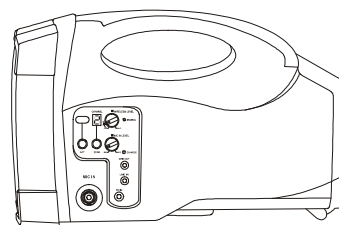

# MA-101B UHF 標準型無線喊話器

## 主要特點

- 1995 年，領先業界首創 MA-101 無線喊話器，具有獨特造型的機箱，一體成型堅固輕巧的專利設計，內建品質穩定的無線麥克風系統，首創隱藏式高效率的天線，接收穩定距離遠，聲音清晰強勁，暢銷世界各國。2012 年，機身採用雙色設計，外觀展現時尚風潮。2016 年，內建 ISM 頻段的接收模組，內部電源改用鋰電池取代鉛酸電池，機身重量大為減輕，電池壽命更長，連續待機時間更久。
- MA 系列無線喊話器因機身輕巧便於肩掛、手提或架設在三腳架上使用，在教學、集會、簡報、參觀活動的解說、展覽會的廣告、遊覽車導遊或遊行隊伍的指揮、選舉活動的隨身擴音、電腦多媒體的鑑聽等小型場所使用最方便的擴音利器！

## 主要規格

輸出功率	最大輸出 56 W
喇叭	全音域
接收模組	UHF 頻段 1 組
搭配發射器	ACT-32H / ACT-32T
音源輸入	6.3 Ø Mic in 及 3.5 Ø Line in 插座
音源輸出	3.5 Ø Line out 插座
使用方式	肩掛、手提及落地腳架固定
電源供應	內建鋰電池，可使用外加 AC 電源供應器。
備註	各項規格若有誤差以實際產品為依據

# MA-101G ISM 標準型無線喊話器