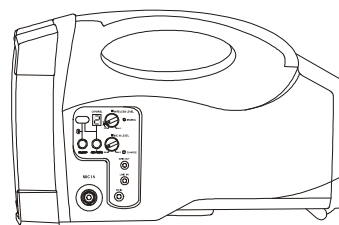

MA-101G ISM 標準型無線喊話器

主要特點

- 1995 年，領先業界首創 MA-101 無線喊話器，具有獨特造型的機箱，一體成型堅固輕巧的專利設計，內建品質穩定的無線麥克風系統，首創隱藏式高效率的天線，接收穩定距離遠，聲音清晰強勁，暢銷世界各國。2012 年，機身採用雙色設計，外觀展現時尚風潮。2016 年，內建 ISM 頻段的接收模組，內部電源改用鋰電池取代鉛酸電池，機身重量大為減輕，電池壽命更長，連續待機時間更久。
- MA 系列無線喊話器因機身輕巧便於肩掛、手提或架設在三腳架上使用，在教學、集會、簡報、參觀活動的解說、展覽會的廣告、遊覽車導遊或遊行隊伍的指揮、選舉活動的隨身擴音、電腦多媒體的鑑聽等小型場所使用最方便的擴音利器！

主要規格

輸出功率	最大輸出 56 W
喇叭	全音域
接收模組	ISM 5 GHz 頻段 1 組
搭配發射器	ACT-58H / ACT-58T
音源輸入	6.3 Ø Mic in 及 3.5 Ø Line in 插座
音源輸出	3.5 Ø Line out 插座
放音模組	藍牙
使用方式	肩掛、手提及落地腳架固定
電源供應	內建鋰電池，可使用外加 AC 電源供應器。
備註	各項規格若有誤差以實際產品為依據