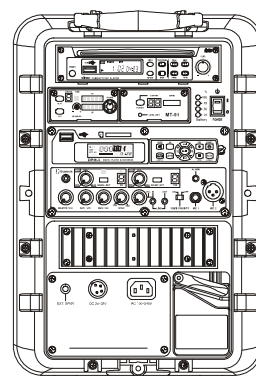

MIPRO MA-505 精華型手提式無線擴音機

主要特點

- 一體成型的專業音箱，內建 145W 的 D 類放大器驅動高效率的雙音路喇叭系統，能爆發出最強勁的音量及 Hi-Fi 的音效，開到最大音量也不失真。
- 內建兩組具有 Auto Scan 及 ACT 功能的 UHF PLL 接收機，可擴充兩組接收模組及無線中繼發射器，擴展傳輸距離。
- 首創內建高效率的主動式天線，絕不折斷故障，而且接收距離遠、訊號穩定不斷訊。
- 內建取得授權合法使用的 MP3、藍牙模組，可用手機或平板電腦配對播放音樂。
- 可選配額外的 MP3、CD 播放模組，播放背景音樂。MP3 播放器可直接刪除現場錄製或下載的歌曲。具有語言學習功能 “A->B” 鍵，可以選擇從 A 點至 B 點之間記憶及重播。
- 可同時使用有線、無線麥克風、CD 及 MP3 數位錄放音機等混合擴音及錄音，並個別控制音量。可切換 VOP 廣播優先功能讓麥克風擴音時音樂自動淡出靜音，可選配麥克風的迴音功能。
- 內建高效率的警報聲，當按下警報鈕後，立即淡入 (Fade-in) 強勁的警報聲。
- 內建交換式 AC 電源供應器，提供擴音機及電池快速充電的電源。內建大容量鋰電池，4 段電池容量 LED 燈，精確顯示主機電池電量及充電狀況。內建電源線收納盒。
- 具有腳架固定座可以安裝在三腳架上使用。
- 可加裝無線中繼發射器 MT-91，延長傳輸距離，擴展播音空間。

主要規格

擴音機

放大器	Class D，最大輸出 145 W / 4Ω，失真 < 1%，頻響 50 Hz ~ 18 kHz
靈敏度	正常：91 dB，最大：109 dB
喇叭系統	1 吋高音，8 吋中低音紙盆式的雙音路系統
涵蓋角度	H 130° × V 90°
音源輸入	有線麥克風：XLR 平衡式及 Ø 6.3 mm 不平衡式插座 無線麥克風：固定 2 頻道，選購加裝 2 頻道 放音座：DPM-3 / CDM-2 (選配) LINE 訊號：Ø 3.5 mm 不平衡式插座
藍牙功能	有
音源輸出	Ø 3.5 mm 不平衡式 LINE OUT 插座
外接喇叭	Ø 6.3 mm 輸出插座
音量控制	各種輸入音量獨立控制
特殊功能	VOP 廣播優先，麥克風迴音
警報器	具有淡入功能的高效率警報聲
收納盒	可收納電源線
攜帶與架設	用手把手提，有腳架座可架設在三腳架上
電源供應	AC 電源：內建 100 ~ 240 V AC 交換式電源及充電供應器 (最大消耗功率 165 W) DC 及電池：外加 DC 電源插座。內建 22.2V/4.5AH 鋰電池。
充電時間	4 小時
待機時間	8 小時以上
電池容量顯示	4 段 LED 燈顯示電池電量及充電狀況
機箱顏色	黑色
尺寸 (長x高x寬)	275 × 400 × 225 mm
重量 (含電池)	約 8.5 kg (含 AC 電源及鋰電池)