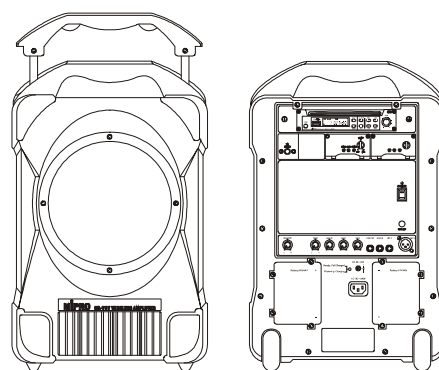

MA-707 經典型無線擴音機

主要特點

- 一體成型的音箱造型，內建高效率的功率放大器，驅動全音域喇叭，輸出最清晰強勁的音量。
- 結構堅固的伸縮拖拉把柄及滑輪，可手提或拖拉。另有腳架座可架設在三腳架上。
- 有隱藏式麥克風收納盒。
- 模組化配件可快速拆裝更換。
- 利用 TONE 旋鈕可調整高低音比例。
- 有線、無線麥克風及播音模組可同時混合擴音。
- 具外接喇叭插座，可搭配 MA-707EXP 被動式喇叭。
- 首創隱藏主動式雙天線，提升接收距離及穩定的訊號品質。
- 內建 AC 電源供應器及充電電池。

主要規格

最大音壓	107 dB
喇叭系統	8 吋全音域
頻率範圍	70 Hz ~ 14 kHz
音源輸入	MIC IN : XLR、6.3 mm LINE IN : 6.3 mm
音源輸出	LINE OUT : 6.3 mm
放大器	AB 類
輸出功率	額定 100 W，最大 170 W
接收模組	可加裝 2 組
播音模組	CD 及 USB 放音座
外接喇叭	6.3 mm 輸出插座
特殊功能	高低音調整

電源供應	AC 100 ~ 240V · DC 24 ~ 32V
充電電池	內建兩只鉛酸電池或選購鋰離子電池
電量顯示	LED 充電指示燈
待機時間	8 小時以上
機箱顏色	黑色
尺寸	325 × 518 × 258 mm (W×H×D)
重量	約 12.3 kg (含電池)
選購配件	SC-707 防塵套、MS-70 喇叭腳架、MM 系列有線麥克風、MB-80 鋰離子電池
專利認證	具有新式樣專利，通過國內外電波法規及安規之認證。
備註	各項規格若有誤差以實際產品為依據。