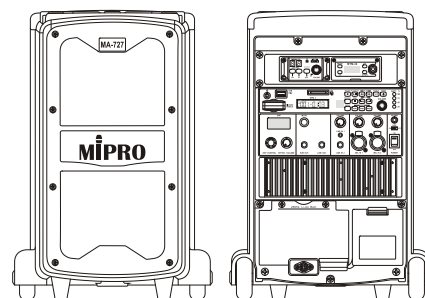

# MA-727 新豪華型無線擴音機

## 主要特點

- MTM 式雙音路喇叭系統的手提式無線擴音機，大幅提升音場及音壓，呈現清晰響亮的音質。
- 音箱覆蓋全罩式喇叭網，具有最優美的黃金段比例，良好的視覺感受。
- 三台大小不同的喇叭音箱，內建高效率的功放模組，可應付各種場所的擴聲需求。
- 可加裝無線中繼發射模組，擴充更多主動式音箱同步擴音。
- 可裝配各種抽取式接收模組、MP3 錄放音座、USB、SD 卡插座、CD 播放模組、外部音源輸入 (LINE IN) 及有線麥克風輸入 (MIC IN) 等，皆可獨立調整音量平衡。
- DSP 控制飛梭取代傳統複雜的音質控制器，可快速選擇預設的各種語音或音樂頻響特性，獲得最佳的高傳真廣播音效。
- 標配兩組 ISM 5 GHz 接收模組。
- 裝配抽取式藍牙模組，可以長距離穩定的接收手機或平板電腦的藍牙音樂播放。
- 專利摺疊拉桿，搭配音箱底端的滑輪，方便隨身行動。
- 音箱底部具有三腳架固定座，可裝置在三腳架上或以專用單管架設在重低音喇叭音箱上使用。
- 內建專用充電電池座，可自行裝填市售鋰電池，可外接 AC 電源供應器，供應擴音機的全功能動作及電池充電。內建收納箱，可收藏配件。
- 內建淡入功能的強勁警報聲 (Alarm)，及麥克風擴音時音樂自動靜音的廣播優先功能 (VOP)。另備有外接重低音輸出插座 (SUB OUT)。

## 主要規格

喇叭系統	1 吋高音+5 吋低音 × 2
輸出功率	額定 170 W RMS，最大 295 W
音源輸入	MIC IN：Combo XLR × 2 LINE IN：3.5 mm TRS、6.3 mm
音源輸出	LINE OUT：6.3 mm SUB OUT：6.3 mm
放大器	D 類及 AB 類
頻率範圍	85 Hz ~ 17 kHz
音效控制	DSP 數位音效控制飛梭
特殊功能	迴音效果，靜音控制鈕、警報聲、VOP 廣播優先
接收模組	MRM-70、MRM-24、MRM-58，最多 2 組