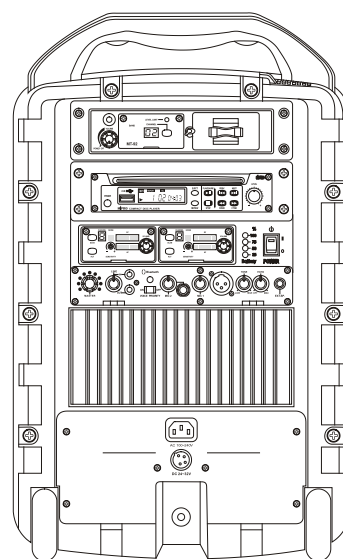

MA-789 豪華型無線擴音機

主要特點

- 一體成型音箱造型，內建高效率放大器，驅動雙音路喇叭系統，輸出最清晰強勁的音量。
- 結構堅固的伸縮拖拉把柄及滑輪，可手提或拖拉。另有腳架座可架設在三腳架上。
- 有隱藏式麥克風收納盒。
- 模組化配件可快速拆裝更換。
- 具有廣播優先功能 (VOP)，讓麥克風擴音時音樂自動靜音，且可提供麥克風迴音效果 (ECHO)，及高低音比例調整 (TONE)。
- 有線、無線麥克風及播音模組可同時混合擴音。
- 具外接喇叭插座，可搭配 MA-789EXP 被動式喇叭。
- 可加裝 MTM-92 無線中繼發射器，搭配 MA-789AXP 主動式喇叭，擴充傳輸範圍。
- 首創隱藏主動式雙天線，提升接收距離及穩定的訊號品質。
- 內建 AC 電源供應器及充電電池。

主要規格

最大音壓	108 dB
喇叭系統	1.5 吋高音及 8 吋低音
頻率範圍	50 Hz ~ 18 kHz
音源輸入	MIC IN : XLR、6.3 mm LINE IN : RCA
音源輸出	LINE OUT : RCA
放大器	D 類
輸出功率	額定 190 W，最大 325 W
接收模組	加裝兩組接收機模組
播音模組	內建藍牙，CDM3
發射模組	MTM-92 (選購)
外接喇叭	6.3 mm 輸出插座
特殊功能	VOP 廣播優先、麥克風迴音效果、高低音控制、主音量可無線遙控
電源供應	AC 100 ~ 240 V，DC 24 ~ 32 V
充電電池	內建兩只鉛酸電池或選購鋰離子電池
電量顯示	4 段 LED 燈顯示電池電量及充電狀況
待機時間	7 小時以上
機箱顏色	黑色
尺寸	336 × 545 × 336 mm (W × H × D)
重量	約 15.3 kg (含電池)
選購配件	SC-708 防塵套、MS-70 喇叭腳架、MM 系列有線麥克風
專利認證	具有新式樣專利，通過國內外電波法規及安規之認證
備註	各項規格若有誤差以實際產品為依據