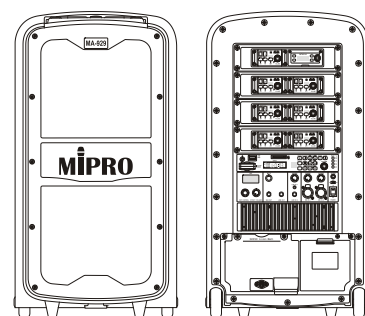

MA-929 專業旗艦型無線擴音機

主要特點

- MTM 式雙音路喇叭系統的手提式無線擴音機，大幅提升音場及音壓，呈現清晰響亮的音質。
- 音箱覆蓋全罩式喇叭網，具有最優美的黃金段比例，良好的視覺感受。
- 三台大小不同的喇叭音箱，內建高效率的功放模組，可應付各種場所的擴聲需求。
- 可加裝無線中繼發射模組，擴充更多主動式音箱同步擴音。
- 可裝配各種抽取式接收模組、MP3 錄放音座、USB、SD 卡插座、CD 播放模組、外部音源輸入 (LINE IN) 及有線麥克風輸入 (MIC IN) 等，皆可獨立調整音量平衡。
- DSP 控制飛梭取代傳統複雜的音質控制器，可快速選擇預設的各種語音或音樂頻響特性，獲得最佳的高傳真廣播音效。
- 標配兩組 ISM 5 GHz 接收模組，可依需求額外擴充。
- 裝配抽取式藍牙模組，可以長距離穩定的接收手機或平板電腦的藍牙音樂播放。
- 專利摺疊拉桿，搭配音箱底端的滑輪，方便隨身行動。
- 音箱底部具有三腳架固定座，可裝置在三腳架上或以專用單管架設在重低音喇叭音箱上使用。
- 內建專用充電電池座，可自行裝填市售鋰電池，可外接 AC 電源供應器，供應擴音機的全功能動作及電池充電。內建收納箱，可收藏配件。
- 內建淡入功能的強勁警報聲 (Alarm)，及麥克風擴音時音樂自動靜音的廣播優先功能 (VOP)。另備有外接重低音輸出插座 (SUB OUT)。

主要規格

喇叭系統	1 吋高音+8 吋低音 × 2
輸出功率	額定 290 W RMS，最大 505 W
音源輸入	MIC IN：Combo XLR × 2 LINE IN：3.5 mm TRS、6.3 mm
音源輸出	LINE OUT：6.3 mm SUB OUT：6.3 mm
放大器	D 類及 AB 類
頻率範圍	65 Hz ~ 17 kHz
音效控制	DSP 數位音效控制飛梭
特殊功能	迴音效果，靜音控制鈕、警報聲、VOP 廣播優先
接收模組	MRM-70、MRM-24、MRM-58，最多 8 組

發射模組	MTM-91、MTM-24、MTM-58 (選配)
播音模組	標配抽取式藍牙模組及 SD、USB 錄放 音座，另有 CD 放音座可供選擇
電源供應	AC 100 ~ 240 V
充電電池	32700 鋰電池 × 8 (MB-38A)
電量顯示	4 段 LED 燈顯示電池電量及充電狀況
待機時間	9 小時
尺寸	357 × 670 × 384 mm (W × H × D)
重量	約 20.3 kg (含電池)
配件	防潑水保護套，另可選購 MS-70 喇叭腳 架、MM 系列有線麥克風
認證及專利	具有多項新型專利，通過國內外電波法 規及安規認證