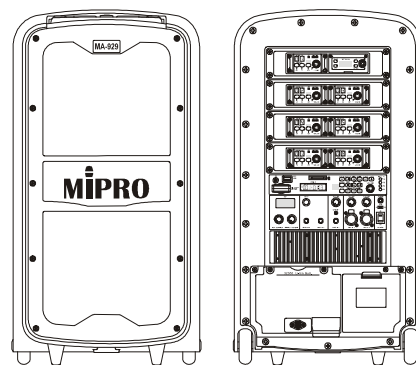

MA-929 專業旗艦型無線擴音機

主要特點

- 首創 MTM 及陣列式雙音路喇叭系統的手提式無線擴音機，大幅提升音場及音壓，完美重現原音的音質。
- 首創手提式無線擴音機的音箱，喇叭單元以垂直啞鈴式佈局一體成形，能在廣闊的聆聽位置上展現均衡自然的音效。
- 音箱覆蓋全罩式 MTM 喇叭網，具有最優美的黃金段比例，脫離仿冒品落伍的老舊造型設計。
- 內建高效率的功放模組，輸出各種場所不同需求的全音域『點音源』音場及清晰強勁的音量。
- 共用相同的控制面板，提供使用者對不同機種都能以熟悉的相同模式操作。
- 控制面板裝配各種抽取式接收模組、MP3 錄放音座、USB、SD 卡插座、CD 播放模組、外部音源輸入 (Line in) 及有線麥克風輸入等，獨立音量控制混合訊號輸出。具有獨家設計的外接重低音輸出插座 (Sub out)、警報音按鈕 (Alarm)、語音優先切換 (VOP)、電源總開關及電量指示排燈，便於監視電池的充電容量。
- 標配兩組 ISM 5 GHz 接收模組及無線發射器，可加裝更多的模組。
- 裝配抽取式藍牙模組，可以長距離穩定的接收手機或平板電腦的藍牙音樂播放。
- 可加裝無線中繼發射模組，擴充更多主動式音箱同步擴音。
- 獨創的靜音鍵取代傳統的總音量控制器，讓使用者正確控制及容易操作各種輸入訊號。
- 自家設計的 DSP 數位音效控制鈕取代傳統複雜的音質控制器，可快速選擇預設的各種語音或音樂頻響特性，獲得最佳的高傳真廣播音效，並可調整輸出外接喇叭的傳輸時間延遲選項 (DELAY)，不但簡化面板設計而且容易操作。
- 可垂直伸縮水平收藏在音箱上端的專利拉桿手把，搭配音箱底端的滑輪，方便拖拉行動。
- 音箱底部具有三腳架固定座，可裝置在三腳架上或以專用單管架設在重低音喇叭音箱上使用。
- 內建專用充電電池座，可自行裝填市售鋰離子電池，可外接 AC 電源供應器，供應擴音機的全功能動作及電池充電。內建收納箱，可收藏配件。
- 標配貼心設計的防雨淋保護套。
- 完全在台灣廠內設計及電腦化管理的生產線裝配，保證產品的最佳品質。

主要規格

總輸出功率	290 W rms，最大 410~700 W
後背板	四組雙槽模組插槽、音源控制面板模組及功放模組
無線接收模組	兩組 ISM 5 GHz 無線接收模組
播音模組	DPM-3P 錄放音模組及 SD / USB 輸入插座
藍牙模組	具防呆功能的抽取式藍牙模組
輸入插座	Combo XLR 平衡式 MIC IN 插座×2、3.5 Ø Stereo 及 6.3 Ø LINE IN 插座各 1。
輸出插座	6.3 Ø LINE OUT 插座及 SUB OUT 插座各 1。
音量控制	各種輸入訊號具有音量控制器，各別控制音量大小再混合輸出。
靜音控制	具有靜音控制鈕，取代傳統主音量控制器，可分別控制背景音樂靜音及全部輸入音源靜音。
音效控制	DSP 數位音效控制鈕
特殊功能	VOP 廣播優先控制切換開關。
警報聲	警報音按鈕，長按即淡入警報聲。
指示燈	電源開關及電池電量顯示排燈

接收模組	裝配接收或中繼發射模組最多 8 組
發射器	搭配接收模組的手握式無線麥克風及佩戴式發射器
天線	內建主動式高效率的雙天線，長距離穩定的接收訊號品質。
有線麥克風	可選購 MM-59 或 MM-590A
選配 CD 座	選購 CDM-2 抽換式模組
電源供應	內建電池座及外接 AC 電源供應器
充電電池	32650/32700 鋰離子電池×8 (MB-38)
待機時間	9 小時
電池容量	4 段 LED 燈，顯示電池電量及充電狀況。
尺寸	357 × 670 × 384 mm (W×H×D)
重量	約 20.3 kg (含電池)
認證及專利	具有多項新型專利，通過國內外電波法規及安規認證。
備註	各項規格若有誤差以實際產品為依據。