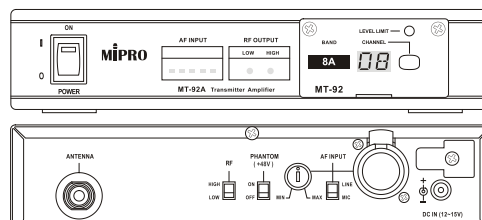

MT-92A UHF 類比發射放大器

主要特點

- 採用 EIA 標準半 U 機箱，將各種麥克風、樂器、音響系統的輸出訊號以無線發射。
- 預設 16 個頻道，使用按鍵切換。
- 最大輸出功率可達 500 mW。
- 具有 48 V 幻象電源。
- 搭配 ACT 系列類比式接收機作遠距離無線傳輸。

主要規格

頻段	UHF 506 ~ 934 MHz (依照各國電波法規)
調變方式	FM 調變
搭配機種	ACT 系列類比接收機
發射功率	LOW : < 100 mW · HIGH : < 500 mW (依照各國電波法規)
幻象電源	48 V
輸入插座	XLR 及 6.3 mm 複合式插座
電源供應	DC 12 ~ 15 V · 外接 AC 100 ~ 240 V 交換式電源供應器
尺寸	210 × 44 × 206 mm (W × H × D)
重量	約 1.1 kg