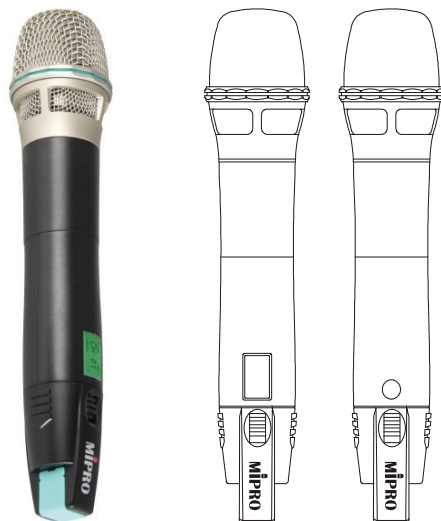

MIPRO MTG-100Ha 數位導覽系統專用手握式無線麥克風

主要特點

- 以美學原理精心雕琢的塑膠管身，符合人體工學的握感，塑造 MIPRO 的獨創風格。
- 旋轉網頭及上管身即可露出電池座，裝填兩只 3 號 (AA) 電池。
- MIPRO 獨特的金屬音頭內外網罩，具耐摔、防滾及防嘖雜音，讓聲音更清晰透徹。
- 專利的音頭懸吊設計，展現超低觸摸及敲擊雜音的特性。
- 採用交換式音頭模組設計，備有電容及動圈式高級音頭讓使用者自行選用快速更換。
- 具有背光的 LCD 顯示頻道、音量、頻率、電池電量等各項操作訊息。
- 管尾內藏高效率的發射天線、電源開關、靜音鍵及設定鍵，可設定輸入頻道、靈敏度及發射功率。
- 管尾有保護蓋，底端裝配各種顏色的頻道識別夾。拆下保護蓋，可以操作設定鍵，反轉保護蓋可封閉電源開關，開放靜音鍵操作。
- 靜音鍵可選擇自動、手動或關閉靜音。
- 採用歐盟 863 ~ 865 MHz 及美國 926 ~ 928 MHz 國際通用的標準載波頻段，在各國使用不必申請證照。
- 使用距離可達約 60 公尺的視線距離，最符合實際使用的範圍可以防止藍芽、Wi-Fi、... 等使用 2.4 GHz 頻段的其他無線傳輸產品的干擾。
- 採用數位式無線傳輸技術，具有最佳的保密功能，防止其他系統的產品竊聽。
- 採用特殊 16 bit 的語音編碼壓縮技術，具有極清晰的語音品質。

主要規格

機殼	ACT 系列手握式外殼
顯示器	具有 LCD 顯示各項操作及電池容量
頻段	採用歐盟 863 ~ 865 MHz 及美國 926 ~ 928 MHz 國際通用的標準載波頻段，在各國使用不必申請證照
調變類別	具有訊號保密的純數位式調變
頻率同步	手動按鍵切換
預設頻率	預設 16 個頻道，使用按鍵切換，至少有三個頻率在短距離內同時使用避免互相干擾
系統組合	可搭配 MTG-100R 及 MTG-100Ra 接收機
輸出功率	< 10 mW (可切換低、中、高)
振盪模式	PLL 相位鎖定頻率合成
頻寬	2 MHz
頻道間隔	125 kHz
操作距離	約 60 公尺 (直線距離)
綜合頻率響應	50 Hz ~ 10 kHz
電源	AA 電池兩只
電池連續使用時間	> 12 小時
自動關機時間	N/A, 有靜音鍵
尺寸 (Ø×長)	51 × 258 mm
重量	約 250 g (不含電池)