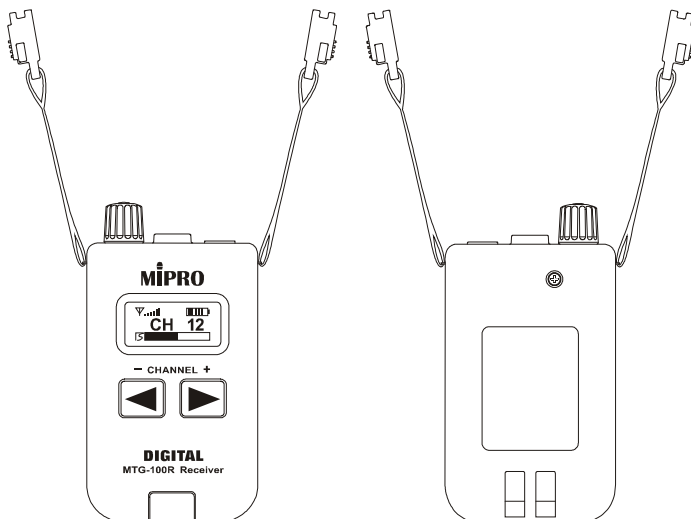

MIPRO MTG-100R 充電鋰電池數位式無線導覽接收機

主要特點

- 採用歐盟 863 ~ 865 MHz 及美國 926 ~ 928 MHz 國際通用的標準載波頻段。
- 使用距離可達 60 公尺的視線實用距離。
- 具有鎖定功能可防止意外改變頻道及網路介面作系統管理與設定。
- 可以防止藍芽、Wi-Fi、...等使用 2.4 GHz 頻段的其他無線傳輸產品的干擾。
- 採用數位式無線傳輸技術，具有最佳的保密功能，防止其他系統的產品竊聽。
- 採用特殊 16 bit 的語音編碼壓縮技術，具有極清晰的語音品質。
- 在業界唯一採用純自動選訊接收技術，徹底消除斷訊，獲得最穩定的接收品質。
- 機殼堅固、體積小巧、攜帶方便、使用簡單、故障率低、價格便宜。
- 獨具自動斷電功能，節省電池耗電，延長使用時間。
- 具有 LCD 顯示器，可顯示各項操作功能及電池容量。
- 收發器均使用高容量鋰聚合物充電式電池，充電快速安全，連續使用時間長。
- 具有鎖定功能（由 PC 控制），可防止意外改變頻道。
- 具有可容納 4 組、12 組及 28 組導覽系統的收藏及充電系統的手提箱，供使用者的偏好選購。
- 具有網路介面（Ethernet），可透過選購軟體輕鬆做好系統管理與設定。

主要規格

機殼	業界體積最小的超小型外殼
顯示器	具有 LCD 顯示器，可顯示各項操作功能及電池容量
頻段	採用歐盟 863 ~ 865 MHz 及美國 926 ~ 928 MHz 國際通用的標準載波頻段，在各國使用不必申請證照
調變類別	具有訊號保密的純數位式調變
預設頻率	每頻段各預設 16 個頻率，至少有三個頻率讓不同導覽團隊在短距離內同時使用避免互相干擾
頻率同步	MIPRO 首創的 ACT 自動同步功能，可單機或整套系統自動同時同步
接收方式	專利隱藏式雙天線純自動選訊接收
接收靈敏度	約 -90 dBm
振盪模式	PLL 相位鎖定頻率合成
系統組合	搭配 MTG-100T、MTG-100Ha 發射器
頻寬	2 MHz
頻道間隔	125 kHz
操作距離	約 60 公尺（直線距離）
綜合頻率響應	50Hz ~ 10kHz
電源	內建鋰聚充電式電池
電池連續使用時間	> 12 小時
自動關機時間	最短設定約 10 分鐘，最長約 42 小時（可調整）
尺寸（長×高×寬）	45 × 84 × 21 mm
重量	約 65 g（含電池）
搭配耳機	E-5S, E-10S, E-20S（可選配）
配件（選購）	MTG-100C-28、MTG-100C-12 系統充電及收藏手提箱或 MTG-100C-4、MTG-100C-CR 充電面板