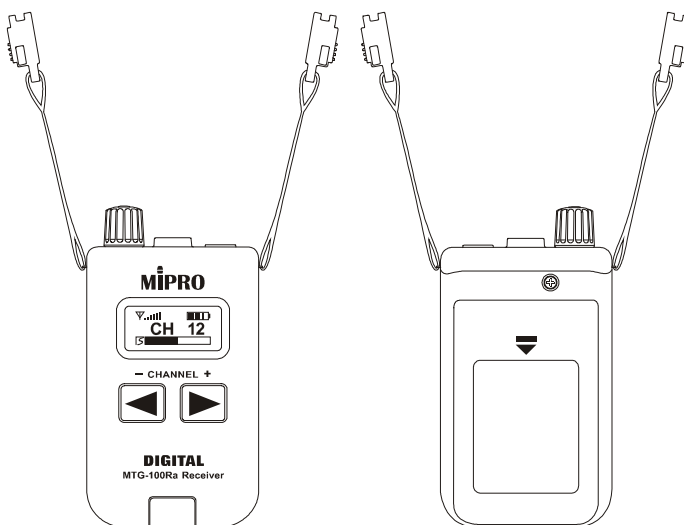

# MIPRO MTG-100Ra AA 電池數位式無線導覽接收機

## 主要特點

- 採用歐盟 863 ~ 865 MHz 及美國 926 ~ 928 MHz 國際通用的標準載波頻段。
- 使用距離可達 60 公尺的視線實用距離。
- 具有鎖定功能可防止意外改變頻道及網路介面作系統管理與設定。
- 可以防止藍芽、Wi-Fi、...等使用 2.4 GHz 頻段的其他無線傳輸產品的干擾。
- 採用數位式無線傳輸技術，具有最佳的保密功能，防止其他系統的產品竊聽。
- 採用特殊 16 bit 的語音編碼壓縮技術，具有極清晰的語音品質。
- 在業界唯一採用純自動選訊接收技術，徹底消除斷訊，獲得最穩定的接收品質。
- 機殼堅固、體積小巧、攜帶方便、使用簡單、故障率低、價格便宜。
- 獨具自動斷電功能，節省電池耗電，延長使用時間。
- 具有 LCD 顯示器，可顯示各項操作功能及電池容量。
- 收發器均使用 3 號 (AA) 普通電池，連續使用時間長，適合遊覽團隊，方便個人攜帶自行更換電池，不必攜帶大型充電箱，也不必顧慮充電電源及充電時間。

## 主要規格

機殼	業界體積最小的超小型外殼
顯示器	具有 LCD 顯示器，可顯示各項操作功能及電池容量
頻段	採用歐盟 863 ~ 865 MHz 及美國 926 ~ 928 MHz 國際通用的標準載波頻段，在各國使用不必申請證照
調變類別	具有訊號保密的純數位式調變
預設頻率	每頻段各預設 16 個頻率，至少有三個頻率讓不同導覽團隊在短距離內同時使用避免互相干擾
頻率同步	MIPRO 首創的 ACT 自動同步功能，可單機或整套系統自動同時同步
接收方式	專利隱藏式雙天線純自動選訊接收
接收靈敏度	約 -90 dBm
振盪模式	PLL 相位鎖定頻率合成
頻寬	2 MHz
頻道間隔	125 kHz
操作距離	約 60 公尺 (直線距離)
綜合頻率響應	50Hz ~ 10kHz
系統組合	搭配 MTG-100Ta / MTG-100Ha 發射器
電源	AA 電池兩只
電池連續使用時間	> 12 小時
自動關機時間	廠內設定 6 小時
尺寸 (長×高×寬)	45 × 84 × 28 mm
重量	約 48 g (不含電池)
搭配耳機	E-5S / E-10S / E-20S (可選配)