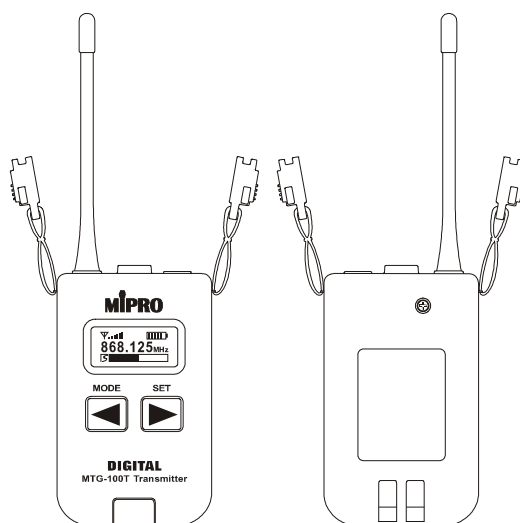

MIPRO MTG-100T 充電鋰電池數位式無線導覽發射器

主要特點

- 採用歐盟 863 ~ 865 MHz 及美國 926 ~ 928 MHz 國際通用的標準載波頻段。
- 使用距離可達約 60 公尺的視線距離，最符合實際使用的範圍。
- 發射功率可切換強、中、弱三段，控制使用距離及省電。
- 可以防止藍芽、Wi-Fi、...等使用 2.4 GHz 頻段的其他無線傳輸產品的干擾。
- 採用數位式無線傳輸技術，具有最佳的保密功能，防止其他系統的產品竊聽。
- 採用特殊 16 bit 的語音編碼壓縮技術，具有極清晰的語音品質。
- 在業界唯一採用純自動選訊接收技術，徹底消除斷訊，獲得最穩定的接收品質。
- 機殼堅固、體積小巧、攜帶方便、使用簡單、故障率低、價格便宜。
- 獨具自動斷電功能，節省電池耗電，延長使用時間。
- 具有 LCD 顯示器，可顯示各項操作功能及電池容量。
- 收發器均使用高容量鋰聚合物充電式電池，充電快速安全，連續使用時間長。
- 具有鎖定功能（由 PC 控制），可防止意外改變頻道。
- 具有可容納 4 組、12 組及 28 組導覽系統的收藏及充電系統的手提箱，供使用者的偏好選購。
- 具有網路介面（Ethernet），可透過選購軟體輕鬆做好系統管理與設定。

主要規格

機殼	業界體積最小的超小型外殼
頻段	採用歐盟 863 ~ 865 MHz 及美國 926 ~ 928 MHz 國際通用的標準載波頻段，在各國使用不必申請證照
顯示器	具有 LCD 顯示器，可顯示各項操作功能及電池容量
調變類別	具有訊號保密的純數位式調變
頻率同步	MIPRO 首創的 ACT 自動同步功能，可單機或整套系統自動同時同步
系統組合	搭配 MTG-100R 接收機
輸出功率	<10mW（可切換低、中、高）
振盪模式	PLL 相位鎖定頻率合成
預設頻率數	16
頻寬	2 MHz
頻道間隔	125 kHz
操作距離	約 60 公尺（直線距離）
綜合頻率響應	50 Hz ~ 10 kHz
電源	內建鋰聚充電式電池
電池連續使用時間	> 12 小時
自動關機時間	最短設定約 10 分鐘，最長約 42 小時（可調整）
尺寸（長×高×寬）	45 × 84 × 21 mm
重量	約 65 g（含電池）
搭配麥克風	MM-10, MM-202P, MU-101P, MU-53HNP, MU-23P（可選配）
配件（選購）	MTG-100C-28、MTG-100C-12 系統充電及收藏手提箱或 MTG-100C-4、MTG-100C-CR 充電面板