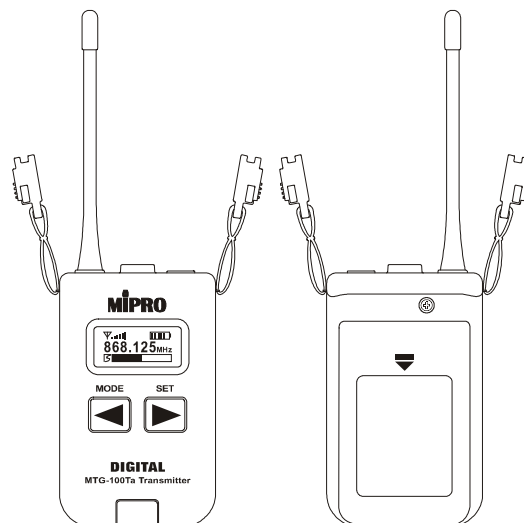

# MIPRO MTG-100Ta AA 電池數位式無線導覽發射器

## 主要特點

- 採用歐盟 863 ~ 865 MHz 及美國 926 ~ 928 MHz 國際通用的標準載波頻段。
- 使用距離可達約 60 公尺的視線距離，最符合實際使用的範圍。
- 發射功率可切換強、中、弱三段，控制使用距離及省電。
- 可以防止藍芽、Wi-Fi、...等使用 2.4 GHz 頻段的其他無線傳輸產品的干擾。
- 採用數位式無線傳輸技術，具有最佳的保密功能，防止其他系統的產品竊聽。
- 採用特殊 16 bit 的語音編碼壓縮技術，具有極清晰的語音品質。
- 在業界唯一採用純自動選訊接收技術，徹底消除斷訊，獲得最穩定的接收品質。
- 機殼堅固、體積小巧、攜帶方便、使用簡單、故障率低、價格便宜。
- 獨具自動斷電功能，節省電池耗電，延長使用時間。
- 具有 LCD 顯示器，可顯示各項操作功能及電池容量。
- 收發器均使用 3 號 (AA) 普通電池，連續使用時間長，適合遊覽團隊，方便個人攜帶自行更換電池，不必攜帶大型充電箱，也不必顧慮充電電源及充電時間。

## 主要規格

機殼	業界體積最小的超小型外殼
頻段	採用歐盟 863 ~ 865 MHz 及美國 926 ~ 928 MHz 國際通用的標準載波頻段，在各國使用不必申請證照
顯示器	具有 LCD 顯示器，可顯示各項操作功能及電池容量
調變類別	具有訊號保密的純數位式調變
頻率同步	MIPRO 首創的 ACT 自動同步功能，可單機或整套系統自動同時同步
系統組合	搭配 MTG-100Ra 接收機
輸出功率	< 10 mW (可切換低、中、高)
振盪模式	PLL 相位鎖定頻率合成
預設頻率數	16
頻寬	2 MHz
頻道間隔	125 kHz
操作距離	約 60 公尺 (直線距離)
綜合頻率響應	50 Hz ~ 10 kHz
電源	AA 電池兩只
電池連續使用時間	> 12 小時
自動關機時間	廠內設定 6 小時
尺寸 (長x高x寬)	45 × 84 × 28 mm
重量	約 48 g (不含電池)