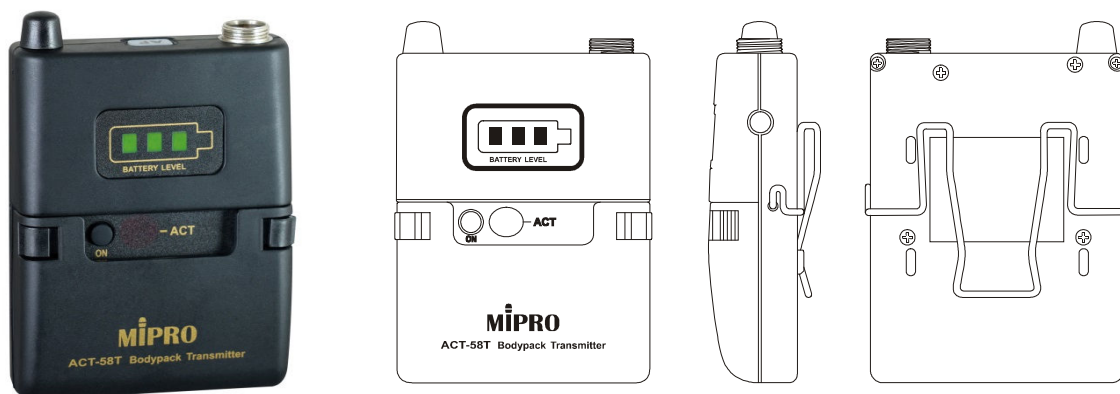

MIPRO ACT-58T ISM 5 GHz 佩戴發射器

主要特點

- 袖珍的機殼便於佩戴，佩戴夾可上下正反方向佩掛。
- 獨創不必掀開電池蓋操作按鍵，具鎖定防誤觸功能。
- 具有 LED 顯示操作訊息，上端配置天線、XLR 輸入插座及具有遙控的靜音開關。
- 採用世界首創的 ACT 功能快速自動對頻。
- 可選擇快速結合或螺牙固定的迷你 XLR 連接頭。

主要規格

| | |
|------------|---------------------------------------|
| 載波頻段 | ISM 5.8 GHz (5,725~5,850 MHz) |
| 調變方式 | 數位式 |
| 發射功率 | 20 mW (依照當地電波法規) |
| 音頭模組 | 領夾式、頭戴式麥克風模組、樂器專用麥克風模組 |
| 最大輸入 | 6.5 dBV |
| 電量顯示 | 三段綠色 LED 顯示電池電量，剩下一個綠燈若轉變紅燈，兩小時後自動斷電。 |
| 尺寸 (長×高×寬) | 63 × 82 × 22 mm |
| 重量 | 約 73 g |
| 電池 | AA 電池兩只 |
| 備註 | 各項規格若有誤差以實際產品為依據。 |