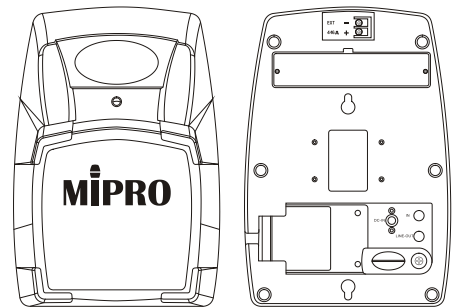

## 主要特點

- 展現清晰強勁的音量，操作簡單方便，是老師在教室教學或會議室等場所，最佳的擴音設備！
- 袖珍型的音箱，內建高效率全音域喇叭、可分離的 AC 交換式電源及 MIPRO 首創的 ACT 接收模組，接收距離可達 60 公尺以上。
- 出廠可設定 97 組 UHF 頻率，並自動同步鎖定發射器。
- 搭配專用的 MT-101ACT 發射器可啟動每一台喊話器及調整音量，手握發射器也可以外接領夾式、頭戴式麥克風等各種音源輸入。
- 具外接喇叭連接座，可搭配 MA-101EXP 被動式喇叭，擴充使用環境的音場。

## 主要規格

最大音壓	104 dB
喇叭系統	5 吋全音域
頻率範圍	125 Hz ~ 17 kHz
音源輸入	LINE IN : 6.3 mm
音源輸出	LINE OUT : 6.3 mm
放大器	D 類
輸出功率	額定 50 W，最大 85 W
接收模組	內建 1 組 UHF 480 ~ 934 MHz，可設定 97 組頻率
搭配發射器	MT-101ACT 專用麥克風
播音模組	藍牙 (選購)
電源供應	AC 100 ~ 240V
尺寸	190 × 275 × 150 mm (W×H×D)
重量	約 2.2 kg
選購配件	MS-11 吊掛架
認證及專利	具有多項新型專利，通過國內外電波法規及安規認證。
備註	各項規格若有誤差以實際產品為依據