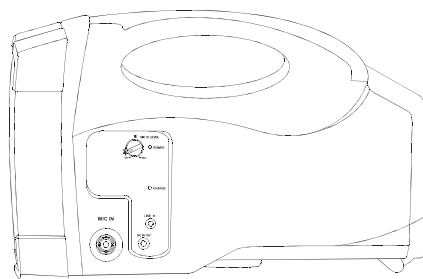

MIPRO MA-101c 肩掛式有線喊話器

主要特點

- 精心設計的獨特造型，體積輕巧，便於隨身肩掛、手提、放置桌面或架設在三腳架上。
- 首創隱藏式接收天線設計，不但避免折斷故障，而且接收穩定、距離遠。
- 智慧型充電式電源，充電 4 小時，可連續待機約 10 小時，停電照常全功能動作。
- 可連接錄放音機、隨身聽或其他音源混合輸入同時擴音。
- 採用高傳真、高效率的擴音電路驅動全音域喇叭，講話不費力氣，展現最清晰強勁的擴音效果。

主要規格

最大輸出功率	56W
放大器	Class AB
失真	< 1%
頻率響應	60Hz-15KHz
喇叭	5 吋全音域喇叭
音源輸入	麥克風：6.3 Ø Phone 型插座。LINE IN：3.5 Ø Phone 型插座。
有線麥克風	MM-107
電源供應	外接 100-240V AC 交換式電源供應器及內建 12V/2.9A 充電式電池
充電指示燈	1 個 LED 充電指示燈
充電時間	充電 4 小時(自動充電管理)
連續使用時間	連續待機 10 小時
尺寸(mm)	160 (寬) × 178 (高) × 285 (深)
重量(Kg)	約 3.1
外觀顏色	黑色
認證及專利	具新式樣專利，通過國內外電波法規及安規各項規格如有誤差，以實際產品為依據。
備註	載波頻率範圍、高頻輸出功率及最大偏移度等依照各國電波法規各有不同。