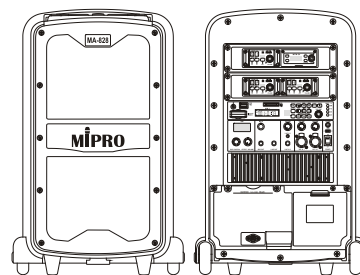

# MA-828 新旗艦型無線擴音機

## 主要特點

- MTM 式雙音路喇叭系統的手提式無線擴音機，大幅提升音場及音壓，呈現清晰響亮的音質。
- 音箱覆蓋全罩式喇叭網，具有最優美的黃金段比例，良好的視覺感受。
- 三台大小不同的喇叭音箱，內建高效率的功放模組，可應付各種場所的擴聲需求。
- 可加裝無線中繼發射模組，擴充更多主動式音箱同步擴音。
- 可裝配各種抽取式接收模組、MP3 錄放音座、USB、SD 卡插座、CD 播放模組、外部音源輸入 (LINE IN) 及有線麥克風輸入 (MIC IN) 等，皆可獨立調整音量平衡。
- DSP 控制飛梭取代傳統複雜的音質控制器，可快速選擇預設的各種語音或音樂頻響特性，獲得最佳的高傳真廣播音效。
- 標配兩組 ISM 5 GHz 接收模組，可依需求額外擴充。
- 裝配抽取式藍牙模組，可以長距離穩定的接收手機或平板電腦的藍牙音樂播放。
- 專利摺疊拉桿，搭配音箱底端的滑輪，方便隨身行動。
- 音箱底部具有三腳架固定座，可裝置在三腳架上或以專用單管架設在重低音喇叭音箱上使用。
- 內建專用充電電池座，可自行裝填市售鋰電池，可外接 AC 電源供應器，供應擴音機的全功能動作及電池充電。內建收納箱，可收藏配件。
- 內建淡入功能的強勁警報聲 (Alarm)，及麥克風擴音時音樂自動靜音的廣播優先功能 (VOP)。另備有外接重低音輸出插座 (SUB OUT)。

## 主要規格

喇叭系統	1 吋高音+6 吋低音 × 2
輸出功率	額定 290 W RMS，最大 505 W
音源輸入	MIC IN：Combo XLR × 2 LINE IN：3.5 mm TRS、6.3 mm
音源輸出	LINE OUT：6.3 mm SUB OUT：6.3 mm
放大器	D 類及 AB 類
頻率範圍	65 Hz ~ 17 kHz
音效控制	DSP 數位音效控制飛梭
特殊功能	迴音效果，靜音控制鈕、警報聲、VOP 廣播優先
接收模組	MRM-70、MRM-24、MRM-58，最多 4 組