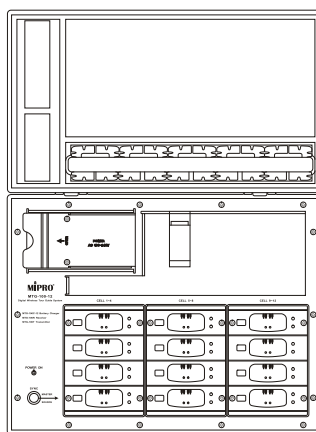

MTG-100C-12 12 槽充電兼收藏箱

主要特點

- 充電式數位導覽系統專用充電座，可充電 12 組 MTG-100R / MTG-100T 收發器。
- 專業堅固機箱精密規劃收藏整套導覽系統及配件，可快速攜帶移動。
- 充電槽有各自的精密鋰電池充電管理電路及紅綠的指示燈顯示充電狀況。
- 具有 AC 指示燈及智慧型頻率自動同步鍵，只要一按即可將整套系統的收發頻率同步。
- 適合博物館、國際會議廳、公司行號或公家機關透過網路管理使用。

主要規格

充電時間	< 4 小時
最大消耗功率	26 W
尺寸	403 × 133 × 306 mm (W × H × D)
重量	約 4.9 kg