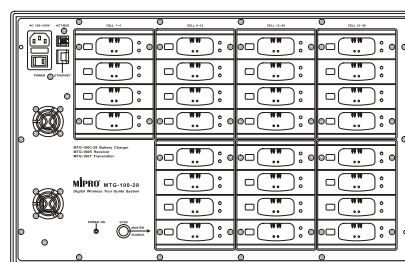

# MTG-100C-28 28 槽充電兼收藏箱

## 主要特點

- 充電式數位導覽系統專用充電座，可充電 28 組 MTG-100R / MTG-100T 收發器。
- 專業堅固機箱精密規劃收藏整套導覽系統及配件，可快速攜帶移動。
- 充電槽有各自的精密鋰電池充電管理電路及紅綠的指示燈顯示充電狀況。
- 具有 AC 指示燈及智慧型頻率自動同步鍵，只要一按即可將整套系統的收發頻率同步。
- 28 槽充電兼收納箱可選配乙太網路介面與多功能管理軟體。
- 適合博物館、國際會議廳、公司行號或公家機關透過網路管理使用。

## 主要規格

充電時間	< 4 小時
最大消耗功率	80 W
尺寸	515 × 190 × 330 mm (W × H × D)
重量	約 9.5 kg