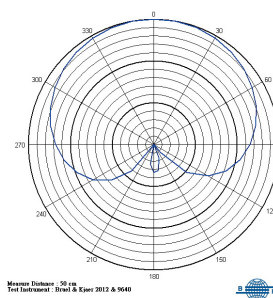

MU-16 16mm 樂器專用音頭模組

主要特點

- 直徑 16 mm 的電容式音頭組裝在精密的純銅外殼內，交換式同心圓底座裝配在相同的麥克風模組基座，讓使用者配合樂器的特性選用。
- 展現高傳真、寬音域、高動態、快速暫態反應、低迴授聲，音色展現極為清晰亮麗，超低觸摸雜音的絕佳特性。

主要規格

外殼顏色	黑色
音頭尺寸	16 mm
指向性	半超心型
頻率響應	55 Hz ~ 20 kHz
靈敏度	-49 dB
最大音壓	142 dB SPL