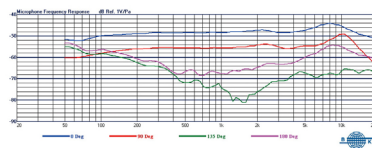

MU-16 16mm 樂器專用音頭模組

主要特點

- 直徑 16 mm 的電容式音頭組裝在精密的純銅外殼內，交換式同心圓底座裝配在相同的麥克風模組基座，讓使用者配合樂器的特性選用。
- 展現高傳真、寬音域、高動態、快速暫態反應、低迴授聲，音色展現極為清晰亮麗，超低觸摸雜音的絕佳特性。

主要規格

外殼顏色	黑色
音頭尺寸	16 mm
指向性	半超心型
頻率響應	55 Hz ~ 20 kHz
靈敏度	-49 dB
最大音壓	142 dB SPL