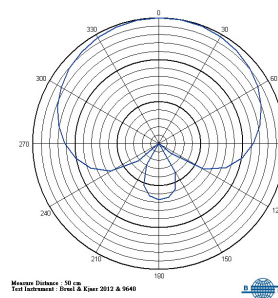

MU-20 20 mm 樂器專用音頭模組

主要特點

- 直徑 20 mm 的電容式音頭組裝在精密的純銅外殼內，交換式同心圓底座裝配在相同的麥克風模組基座，讓使用者配合樂器的特性選用。
- 展現高傳真、寬音域、高動態、快速暫態反應、低迴授聲，音色展現極為清晰亮麗，超低觸摸雜音的絕佳特性。

主要規格

外殼顏色	黑色
音頭尺寸	20 mm
指向性	超心型
頻率響應	50 Hz ~ 20 kHz
靈敏度	-49 dB
最大音壓	145 dB SPL