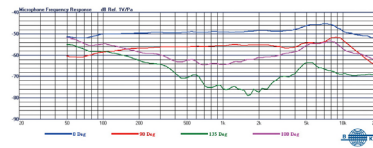

MU-20 20 mm 樂器專用音頭模組

主要特點

- 直徑 20 mm 的電容式音頭組裝在精密的純銅外殼內，交換式同心圓底座裝配在相同的麥克風模組基座，讓使用者配合樂器的特性選用。
- 展現高傳真、寬音域、高動態、快速暫態反應、低迴授聲，音色展現極為清晰亮麗，超低觸摸雜音的絕佳特性。

主要規格

外殼顏色	黑色
音頭尺寸	20 mm
指向性	超心型
頻率響應	50 Hz ~ 20 kHz
靈敏度	-49 dB
最大音壓	145 dB SPL