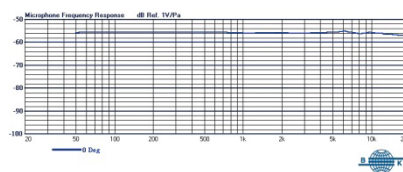

## 主要特點

- 全指向設計具備出色的離軸響應，提供更全面的收音範圍。
- 雙邊框架備有大、中、小三種尺寸，輕量化設計提供穩定舒適的佩戴性。
- 超纖細的分離式音頭連桿，容易在左右兩側的連桿固定座上裝配或拆解。
- 固定座可以旋轉，方便調整音頭模組的長度、方向及角度。
- 音頭模組具有固定防汗圈及容易更換的防噴海綿。
- 高動態設計，提供寬音域的收音能力，讓原音完美重現。

## 主要規格

音頭	3 Ø 全指向性
靈敏度	-56 dBV / Pa
頻率響應	40 Hz ~ 20 kHz
最大音壓	138 dB
輸出插頭	MIPRO 4-Pin Mini XLR
輸出連線 長度	150 cm
顏色	膚色
重量	約 22.5 g
備註	各項規格若有誤差以實際產品為依據。