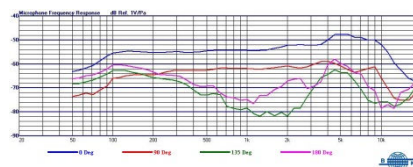

## 主要特點

- 專利的避震懸吊設計，展現低觸摸雜音特性。
- 特殊防撲的高剛性多層內外金屬網頭設計，展現寬音域、高動態、圓滑柔潤、高低音豐富、低迴授聲的絕佳音色。

## 主要規格

機構設計	上下網可分離
指向特性	超心型
音頭單元	DM 動圈式音頭單元
中環	鑽石面
上網頭	可分離式圓形多層防撲金屬網罩
下網頭	雙層金屬網
音頭組裝	交換式同心圓音頭模組
顏色	香檳色
靈敏度	-53 dB
最大音壓	N/A
備註	各項規格若有誤差以實際產品為依據。