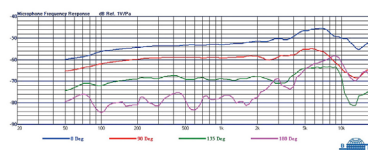

## 主要特點

- 採用高 S/N 比、低殘留雜音及隔絕高頻數位雜訊干擾的音頭耦合輸出電路。
- 高分離度的全音域指向性，更寬廣的收音角度，擁有勻稱的高音響應，優越的抑制迴授功能。
- 精準的標定靈敏度-53 dBV。
- 專利的音頭避震座，展現超低手持雜音及牢固耐摔的特點。
- 高傳真、寬音域、高動態、快速暫態反應、低迴授聲、展現極清晰亮麗、音像精準的絕佳音色，大聲演唱不失真。

## 主要規格

音頭類型	電容式
頻率響應	50 Hz ~ 19 kHz
指向特性	心型
最大音壓	149 dB
靈敏度	-53 dBV / Pa
上網頭	分離式平頂多層高剛性防噴金屬網罩
下網頭	金屬半球形切割四氣孔的造型，內裝金屬網
中環	鑽石面中間色環
顏色	香檳金 / 黑色
尺寸	51 × 78 mm (Ø × L)
重量	約 142 g