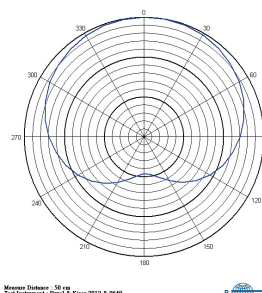

## 主要規格

音頭類型	電容式
頻率響應	50 Hz ~ 19 kHz
指向特性	心型
最大音壓	149 dB
靈敏度	-53 dBV / Pa
上網頭	分離式平頂多層高剛性防噴金屬網罩
下網頭	金屬半球形切割四氣孔的造型，內裝金屬網
中環	鑽石面中間色環
顏色	香檳金 / 黑色
尺寸	51 × 78 mm (Ø × L)
重量	約 142 g