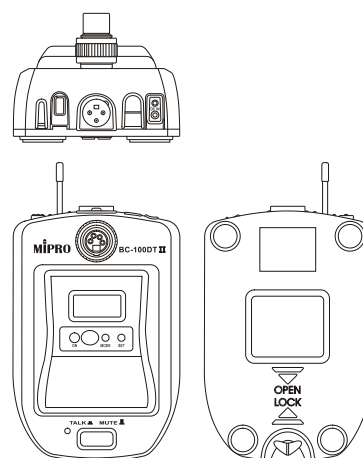

# BC-100DT II UHF 鵝頸式麥克風基座發射器

## 主要特點

- 可搭配 MM 系列 4-Pin 鵝頸式麥克風，提供有線傳輸和無線傳輸兩種模式選擇
- 有線傳輸時，需將基座輸出插座接至具幻象電源的混音器輸入插座。
- 無線傳輸時，內建 72MHz 寬頻發射器，適用於 ACT-800 系列數位系統；操作方式與佩戴式發射器相同。
- 內建 18500 充電式鋰離子電池，可外接充電器充電或取出更換備用電池。
- 配有 TALK 發話按鍵和 MUTE 靜音按鍵，可控制基座指示燈，並同步控制 MM-206L / 205L / 204L 的 LED 環形燈指示燈狀態。
- 金屬底蓋與止滑墊設計，基座穩固、不易搖晃。

## 主要規格

頻段	UHF 480 ~ 934 MHz
搭配接收機	ACT-800 系列
輸入接頭	MIPRO 4-Pin XLR，可搭配 MM-206L、MM-205L、MM-204L 鵝頸式麥克風
輸出插座	3-Pin XLR
控制開關	具發話及靜音切換按鍵及 LED 指示燈
電源供應	有線：DC 24 ~ 48 V 幻象電源，無線：18500 鋰離子電池 × 1
充電電壓	DC 5 V / 1 A
顏色	黑色
尺寸	100 × 78 × 150 mm (W × H × D)
重量	約 710 g